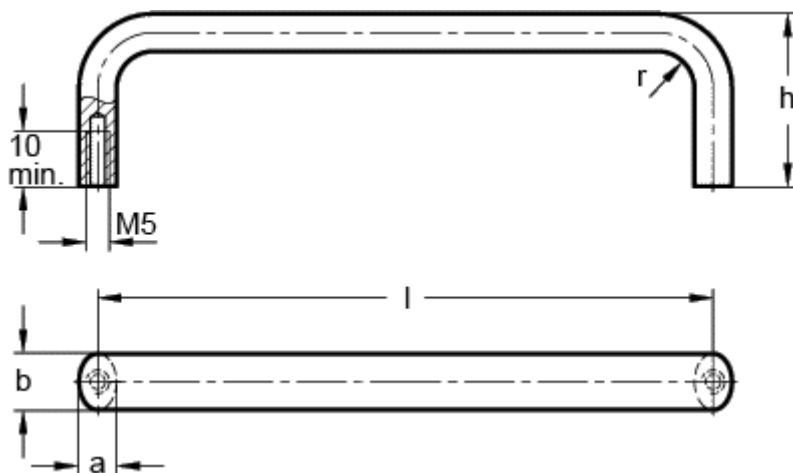

Varenummer: 20156120

Beskrivelse: E+G Bøjlegreb GN 427-12-120-EL

Mål

$a = 8$

$b = 12$

$h = 40$

$l = 120$

$r = 8$